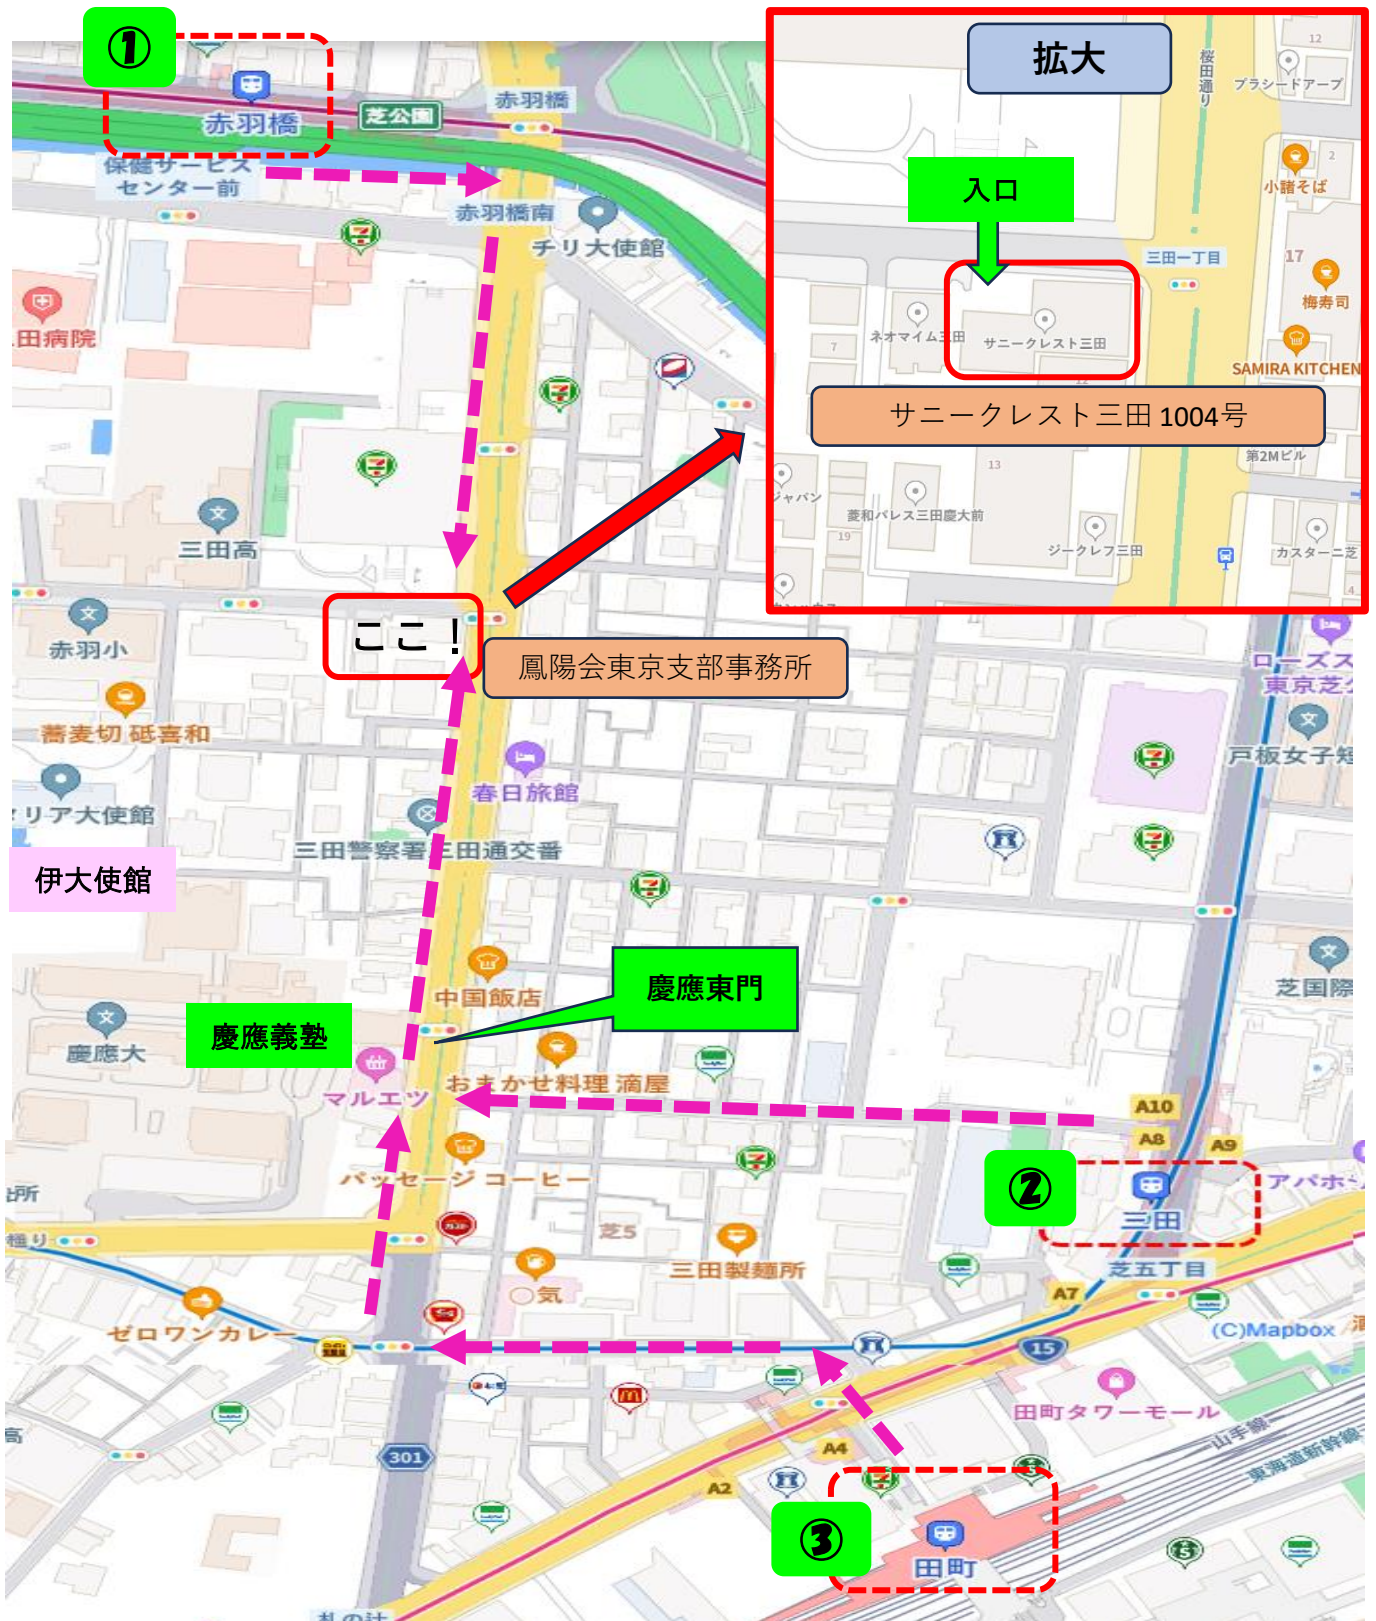

※ この方向に東京タワーが見えます

交通（最寄りの駅は、下記の3つ）

- ① 都営大江戸線 → **赤羽橋駅** から徒歩 5分
- ② 都営浅草線および都営三田線 → **三田駅** から徒歩 10分
- ③ JR：京浜東北線電車および山手線 → **田町駅** から徒歩 15分
※慶應東門から徒歩 5分

※ピンクの矢印に沿って来てください
※慶應東門を目安に来てください
※慶應東門を目安に来てください